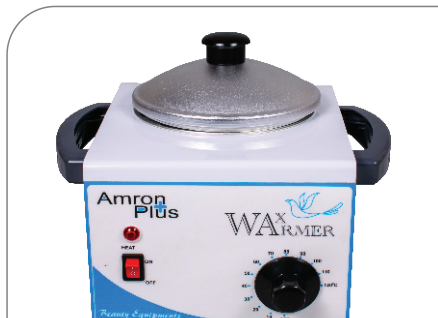

AUTOCUT WAX WARMER

MODEL : AP-209 VITELLO
M.R.P. : 1260/-

AUTOCUT WAX WARMER

MODEL : PREMIUM ECO MARVEL
M.R.P. : 550/-

STEAMER VAPORIZER

MODEL : STEAMER VAPORIZER
M.R.P. : 290/-

STEAMER VAPORIZER

MODEL : WBH S/C-111
M.R.P. : 3150/-

S/C WAX WARMER

MODEL : WBC-S/C-101
M.R.P. : 3090/-

S/C WAX WARMER WITH BOULE

MODEL : AP-308 ECO
M.R.P. : 595/-

WAX WARMER

MODEL : AP-309 ECO SHINE
M.R.P. : 760/-

AUTOCUT WAX WARMER

MODEL : 4 CUP FACIAL TRAY
M.R.P. : 100/-

FACIAL TRAY

MODEL : AP-CWH 99A
M.R.P. : 1250/-

ROLL-ON DEPILETOR

MODEL : D/C-102
M.R.P. : 2550/-

D/C WAX WARMER

MODEL : S/C-102
M.R.P. : 1375/-

SINGLE CUP WAX WARMER

MODEL : AP-408 ALFA GLOW
M.R.P. : 695/-